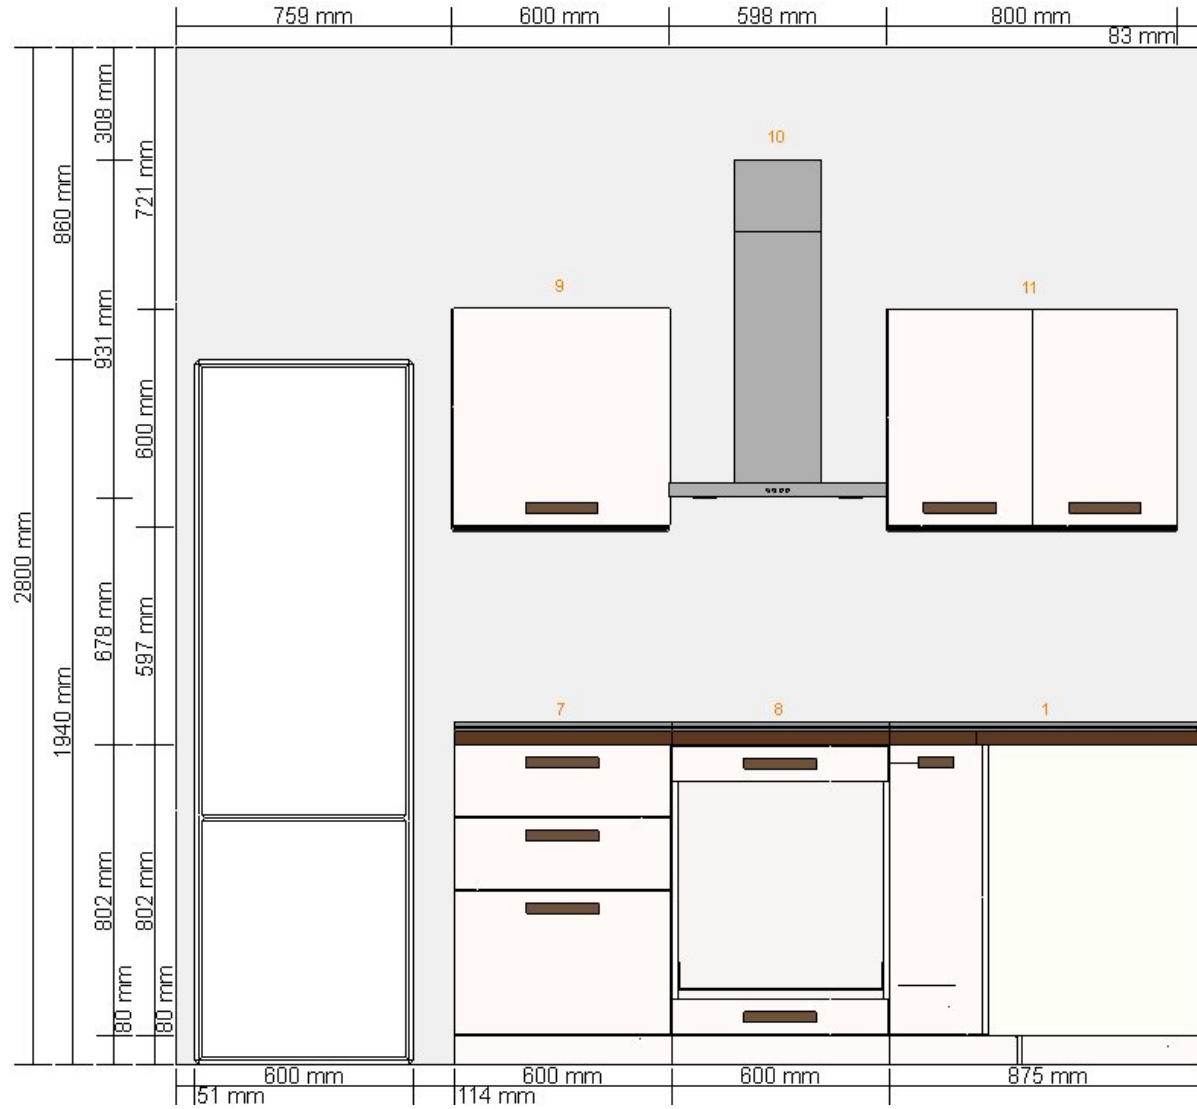

CUCINA ENIKO REV. 2 - Parete nord
0001-0321-7414

Tutte le misure in mm

CUCINA ENIKO REV. 2 - Parete sud
0001-0321-7414

Tutte le misure in mm

CUCINA ENIKO REV. 2 - Parete ovest
0001-0321-7414

Tutte le misure in mm