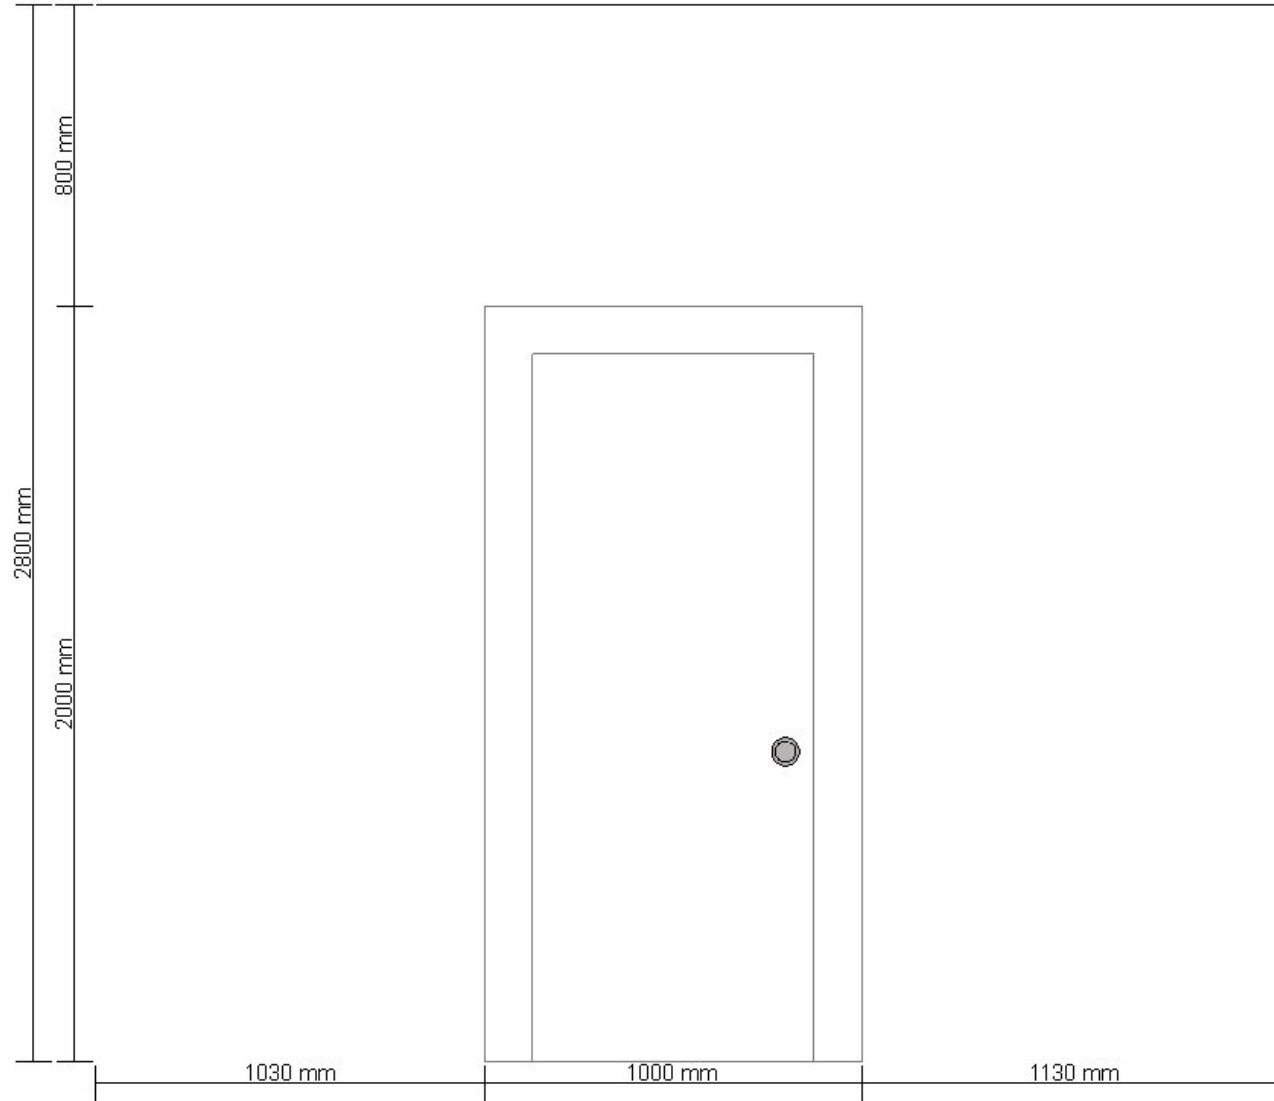

CUCINA ENIKO REV. 2 - Parete nord
0001-0321-7414

Tutte le misure in mm

CUCINA ENIKO REV. 2 - Parete sud
0001-0321-7414

Tutte le misure in mm

CUCINA ENIKO REV. 2 - Parete ovest
0001-0321-7414

Tutte le misure in mm