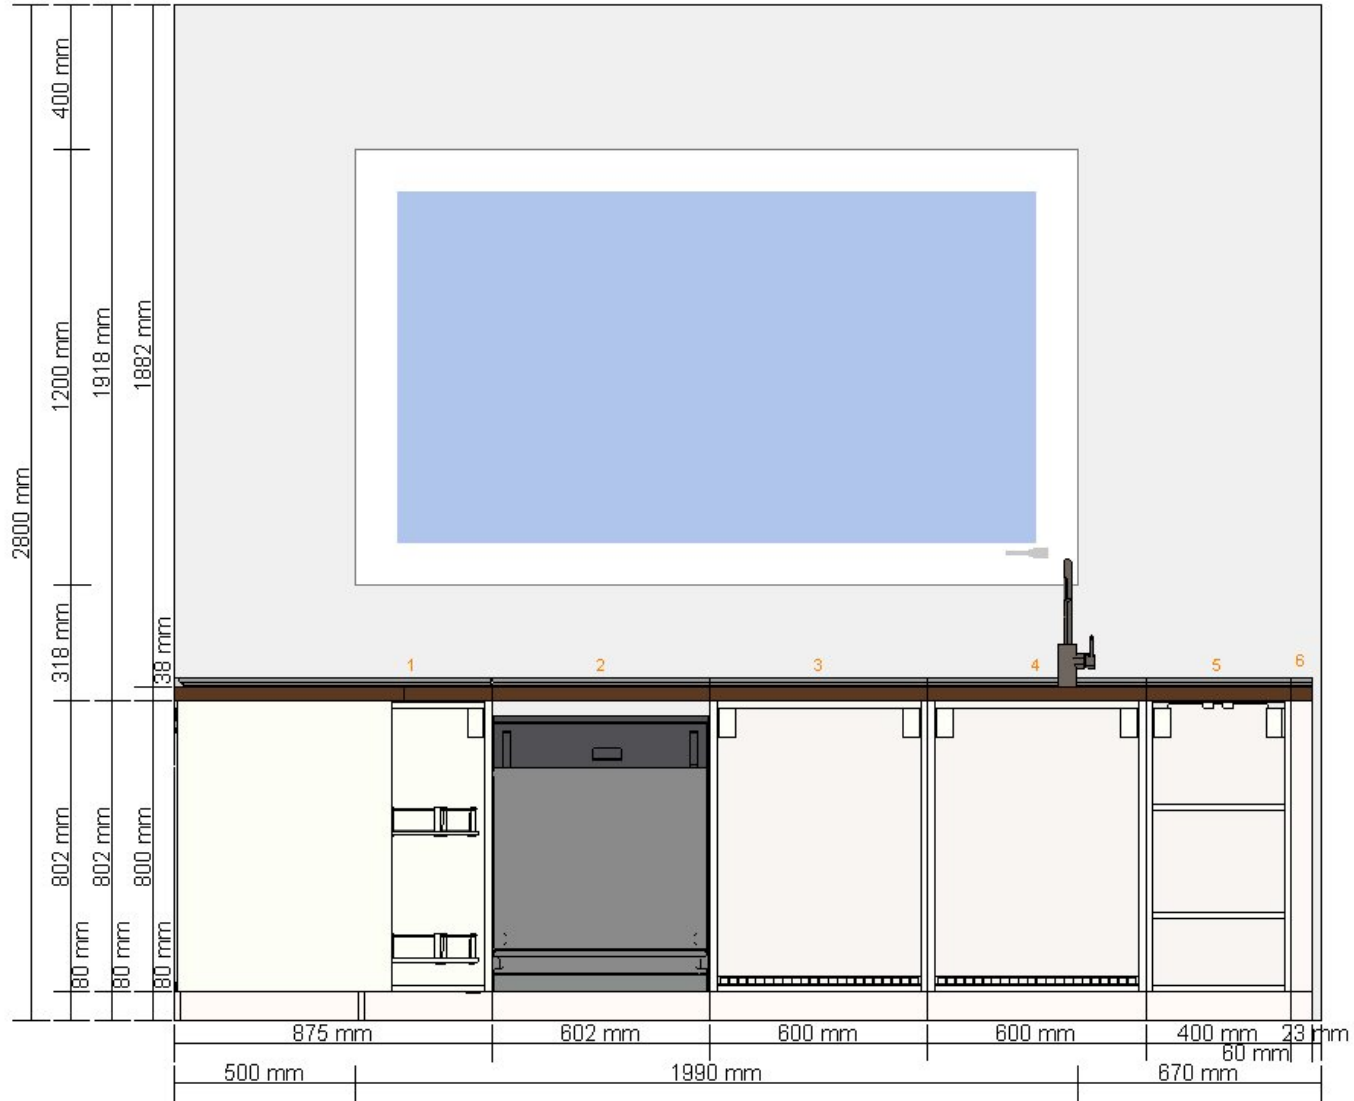

CUCINA ENIKO REV. 2 - Parete nord
0001-0321-7414

Tutte le misure in mm

CUCINA ENIKO REV. 2 - Parete ovest
0001-0321-7414

Tutte le misure in mm

Importante: Per chiudere spazi vuoti fra due pensili oppure due basi utilizza un riempitivo, questo, va tagliato su misura da un pannello di rivestimento. Tutti i pannelli di rivestimento sono inseriti al fondo della lista articoli.