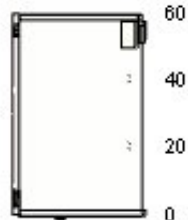

60205522 METHOD struttura per pensile
bianco
80x37x60 cm

€ 22 1 € 22

50297230 MÄRSTA anta
bianco
40x60 cm

€ 38 2 € 76

10205609 UTRUSTA ripiano
bianco
80x37 cm

€ 8 1 € 8

60204645 UTRUSTA cerniera
125 °

€ 3 2 € 6

10245224 OMLOPP illuminazione sottopensile a LED
bianco
80 cm

€ 44,99 1 € 44,99

BINARIO DI SOSPENSIONE METHOD ZINCATO

60205664 METHOD binario di sospensione
galvanizzato
200 cm

€ 6 4 € 24

GAMBE E ZOCCOLO

40327505 FÖRBÄTTRA zoccolo
bianco
220x8 cm

€ 8 3 € 24

40205599 METHOD gamba
8 cm

€ 5 3 € 15