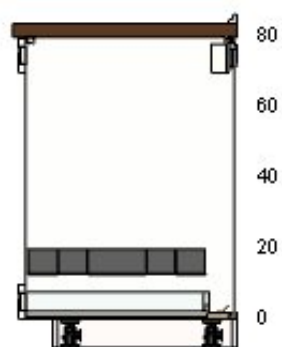

7

50205626 METHOD struttura per mobile base
bianco
60x60x80 cm

€ 25 1 € 25

50285430 MÄRSTA frontale cassetto
bianco
60x20 cm

€ 30 2 € 60

30285431 MÄRSTA frontale cassetto
bianco
60x40 cm

€ 36 1 € 36

30285025 MAXIMERA cassetto, alto
bianco
60x60 cm

€ 39 1 € 39

60285038 MAXIMERA cassetto, medio
bianco
60x60 cm

€ 29 2 € 58

70213569 METOD mobile per forno/lavello incasso
bianco
60x60x80 cm

€ 27 1 € 27

70285429 MÄRSTA frontale cassetto
bianco
60x10 cm

€ 28 1 € 28