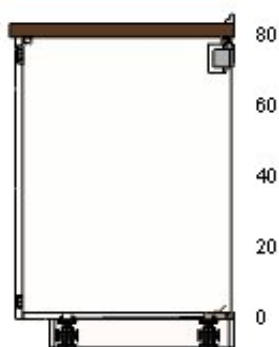

2

70385834 RENGÖRA lavastoviglie integrata
grigio

€ 329 1 € 329

20297236 MÄRSTA anta
bianco
60x80 cm

€ 65 1 € 65

3

70213569 METHOD mobile per forno/lavello incasso
bianco
60x60x80 cm

€ 27 1 € 27