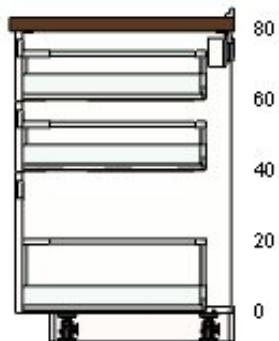

30297231 MÄRSTA anta
bianco
40x80 cm

€ 48 1 € 48

30205613 UTRUSTA ripiano
bianco
40x60 cm

€ 6 1 € 6

60204645 UTRUSTA cerniera
125 °

€ 3 1 € 3

6

Per Colmare lo spazio vuoto fra la parete ed il mobile o fra due mobili, puoi utilizzare un riempitivo, questo lo si ottiene tagliandolo su misura da un pannello di rivestimento. I pannelli di rivestimento sono inseriti in fondo alla lista degli articoli

7

50205626 METHOD struttura per mobile base
bianco
60x60x80 cm

€ 25 1 € 25

50285430 MÄRSTA frontale cassetto
bianco
60x20 cm

€ 30 2 € 60

30285431 MÄRSTA frontale cassetto
bianco
60x40 cm

€ 36 1 € 36

30285025 MAXIMERA cassetto, alto
bianco
60x60 cm

€ 39 1 € 39

60285038 MAXIMERA cassetto, medio
bianco
60x60 cm

€ 29 2 € 58

70213569 METOD mobile per forno/lavello incasso
bianco
60x60x80 cm

€ 27 1 € 27

70285429 MÄRSTA frontale cassetto
bianco
60x10 cm

€ 28 1 € 28