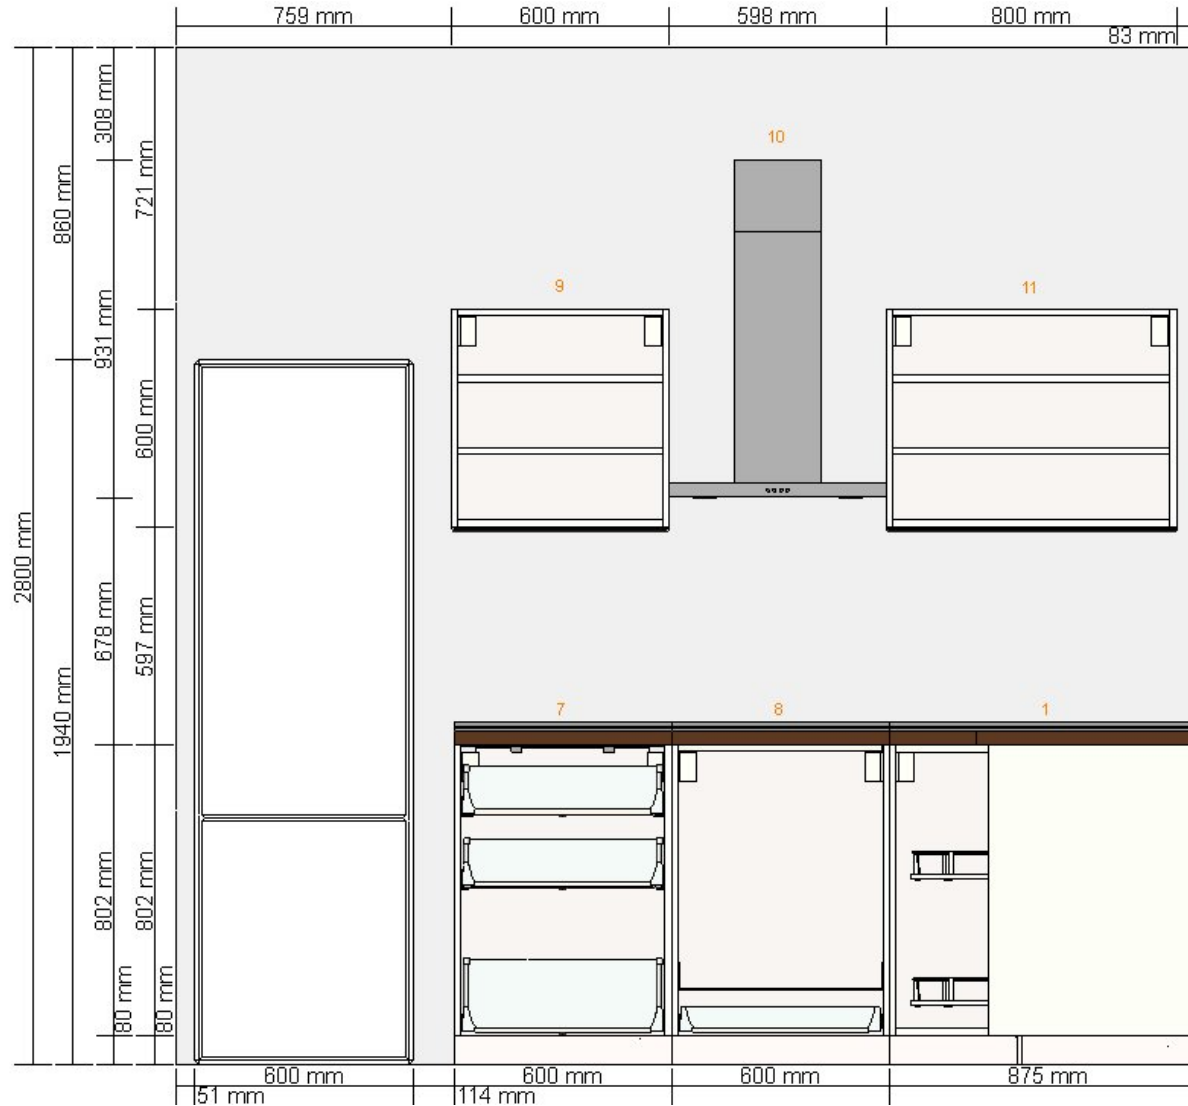

CUCINA ENIKO REV. 2 - Parete nord
0001-0321-7414

Tutte le misure in mm

CUCINA ENIKO REV. 2 - Parete ovest
0001-0321-7414

Tutte le misure in mm

Importante: Per chiudere spazi vuoti fra due pensili oppure due basi utilizza un riempitivo, questo, va tagliato su misura da un pannello di rivestimento. Tutti i pannelli di rivestimento sono inseriti al fondo della lista articoli.